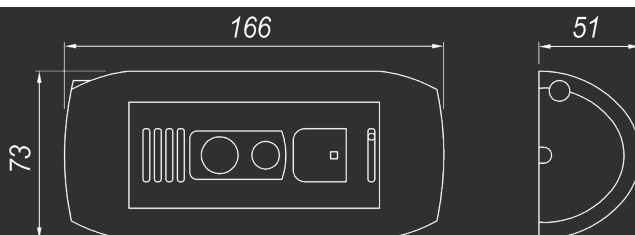

- 1 - Датчик освещенности
- 2 - Микрофон
- 3 - Видеокамера
- 4 - ИК-подсветка
- 5 - Кнопка вызова
- 6 - Динамик
- 7 - Рамка кронштейна

ОБЩИЕ ХАРАКТЕРИСТИКИ			
Модель	DS06AP	Соединение	DHCP, статический адрес
Сенсор	1.3 Мп Sony Exmor, 1/3" КМОП, День/Ночь	Пользователи	До 3 учетных записей
	Прогрессивное сканирование	SIP	
Размер сенсора	4.89x3.93 мм	Версия	2.0
Чувствительность	0.01 лк (день)/0.003 лк (ночь)/0 лк (с ИК-под.)	SIP-линии	Две независимые
ИК-фильтр	Электромеханический	Кол-во абонентов	5
Режимы ИК-фильтра	По датчику, по видеосигналу, по расписанию	Открытие двери	DTMF: RFC2833, SIP INFO, in-band
Электронный затвор	1/25 - 1/8000 с (автоматически, настройка максимального значения)	Работа за NAT	Поддержка STUN
		ЗАПИСЬ И СОБЫТИЯ	
WDR	Цифровой, 3 режима работы	События	Многозонный детектор движения с регулировкой чувствительности (4 зоны), Нажатие кнопки вызова, сетевая ошибка
Шумоподавление	SmartNR, 2DNR (3 предустановки), 3DNR (регулировка уровня)	Отправка по почте	Кадры: по событию, по расписанию, Периодически
Направление обзора	Регулировка угла поворота от -45° до 45°	Отправка на FTP	Кадры, видео: по событию, по расписанию, Периодически
Мелодии звонка	Сменные (устанавливаются пользователем)	Карта памяти	Кадры, видео: по событию, по расписанию, Постоянно, периодически
Дополнительно	Поддержка карт памяти MicroSD/SDHC (до 32 Гб)	РАЗЪЕМЫ	
ОБЪЕКТИВ		Вызывная панель	RJ-45, сброс настроек (Reset), разъем для установки карты памяти (внутри корпуса)
Фокусное расстояние	3.7 мм; мин. расстояние фокусировки 0.2 м	Контроллер	Терминальный разъем: контакты питания 12В, Контакты подключения контроллера замка (зависит от модели контроллера), RJ-45
Угол обзора	80° (по горизонтали), 53° (по вертикали)	УПРАВЛЕНИЕ/НАСТРОЙКА	
ВИДЕО		Управление	Профессиональное ПО Intercom, ПО для поиска, мониторинга и записи ПО под iOS и Android на App Store и Google Play
Видеопоток	H.264 Baseline Profile/Main Profile, Motion JPEG (двойное кодирование)	ЭКСПЛУАТАЦИЯ	
Разрешение	Основной поток: 1280x960, 1280x720	Питание	12 В (пост. ток), PoE IEEE 802.3 af (Class 0)
Скорость кадров	Альтер. поток: 720x576, 640x480, 320x240 H.264/Motion JPEG:	Питание от БП*	2.7 Вт (без ИК-подсветки)
	до 25 к/с для всех разрешений	Питание от PoE**	4.2 Вт (с включенной ИК-подсветкой)
Кодирование	H.264: пользовательские настройки, Предустановки (3 фиксированных); Motion JPEG: пользовательские настройки, Предустановки (3 фиксированных)	Рабочая температура	3.8 Вт (без ИК-подсветки)
Поток	VBR, CBR: настройка отклонения скорости потока (6 установок)	Класс защиты	5.5 Вт (с включенной ИК-подсветкой)
Скорость потока	от 32 кбит/с до 16 Мбит/с	Габаритные размеры	От -50 до +50°C
Изображение	Яркость, контраст, насыщенность, оттенок, Резкость, гамма-коррекция, поворот, отражение, Переворот, синхронизация с источником света	Вес (нетто)	IP54
Баланс белого	Авто / Вручную	Материал корпуса	73x166x51 мм (с кронштейном)
Экранное меню	Название, время/дата, день недели, скорость потока, частота кадров, количество подключений	Цвет (на выбор)	570 г
АУДИО		Дополнительно	Металл
Аудио	Встроенные микрофон и динамик	МИНИМАЛЬНЫЕ ТРЕБОВАНИЯ	
Компрессия	G.711 (a-law, u-law), G.726	Сетевая карта	Да
Дополнительно	Дуплекс	Браузер	Internet Explorer 11.0 или выше
ИК-ПОДСВЕТКА		ОС	Windows 10, 8, 7, Vista
ИК-светодиоды	850 нм, светодиод третьего поколения	Процессор	2.8 ГГц Intel или AMD
Рабочая дальность	До 10 м	ОЗУ	1 Гб (рекомендуется 2 Гб и выше)
Угол	58°	Видеокарта	256 Мб
Управление	Вкл./выкл. по датчику: при просмотре видео, Постоянно (настраивается пользователем)	КОМПЛЕКТ ПОСТАВКИ	
СЕТЬ		Комплект поставки	Вызывная панель
Интерфейсы	10BASE-T/100BASE-TX		Кронштейн (состоит из двух частей)
Сетевые протоколы	TCP/IP, SIP, PPTP, HTTP, HTTPS, FTP, UPnP, NFS, CIFS, SMTP, DDNS, DHCP, PPPoE, RTP, RTSP, UDP, NTP, ONVIF Profile S, Modbus TCP, Camdrive		Контроллер 1- или 3-канальный (опционально)
Безопасность	Многоуровневый доступ пользователей с защитой паролем (3 учетные записи)		Секретный винт
			Разъемы RJ-45 (2 шт.)
			Комплект крепежа
			Упаковочная тара