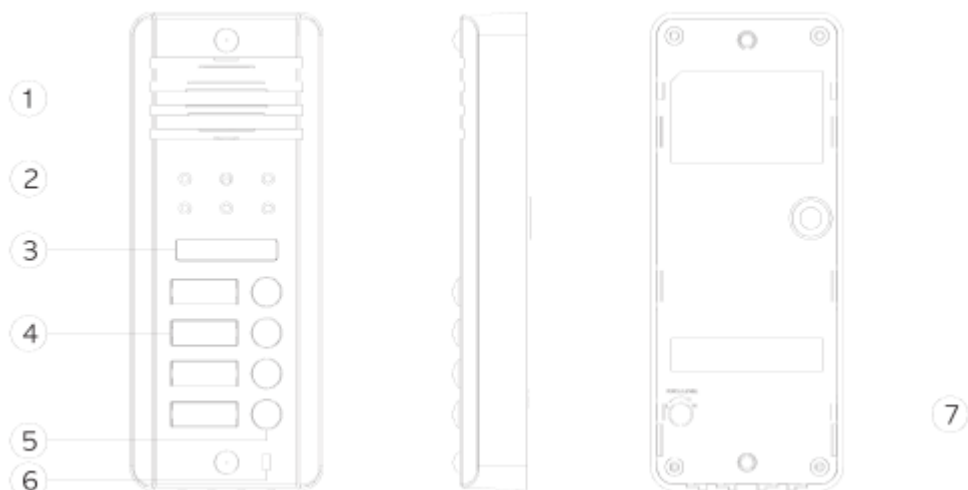

Since 1968

COMMAX
SmartHome & Security

РУКОВОДСТВО ПОЛЬЗОВАТЕЛЯ

Многоквартирная вызывная панель DRC-4DB, 4DC

1. Компоненты и их наименование

- ① Динамик.
- ② Объектив CCD камеры: поддерживайте в чистоте.
- ③ Светодиодная подсветка.
- ④ Номера квартир.
- ⑤ Кнопка вызова квартиры.
- ⑥ Микрофон.
- ⑦ Управлением уровня громкости.

2. Комплект поставки

DRC-4DB, 4DC

заглушки

шурупы для
корпуса

наклейка

монтажные шурупы

руководство пользователя

3. Проводка и установка

* Проводка

Внимание: если Вы самостоятельно сверлите отверстия, используйте приложенный шаблон.

4. Спецификация

DRC-4DB

Камера	CCD				
Номинальное напряжение	12 В (питание подается от монитора)				
Проводка (до квартиры)	4 провода (для каждой квартиры) 2 провода (отпирание замка)				
Стандарт передачи видео	EIA или CCIR				
Угол обзора	56° по горизонтали, 42° по вертикали				
Подсветка	Встроенная ИК				
Минимальное освещение	0,1 лк (на расстоянии 300 мм от камеры)				
Рабочие температуры	-10° C(тестировался при -40°С)~ +40°С				
Размеры (Ш*В*Г)	65мм*162мм*25мм				
Вес (г)	285				
Расстояние (TIV кабель)	Диаметр				
	Расстояние (м)	0,5	0,65	0,8	1

DRC-4DC

Матрица	CMOS				
Номинальное напряжение	12 В (питание подается от монитора)				
Проводка (до квартиры)	4 провода (для каждой квартиры) 2 провода (отпирание замка)				
Стандарт передачи видео	NTSC или PAL				
Угол обзора	47° по горизонтали, 34° по горизонтали				
Подсветка	встроенная светодиодная				
Минимальное освещение	0,1 лк (на расстоянии 300 мм от камеры)				
Рабочие температуры	-10° C(тестировался при -40°С)~ +40°С				
Размеры (Ш*В*Г)	65мм*162мм*25мм				
Вес (г)	285				
Расстояние (TIV кабель)	Диаметр				
	Расстояние (м)	0,5	0,65	0,8	1