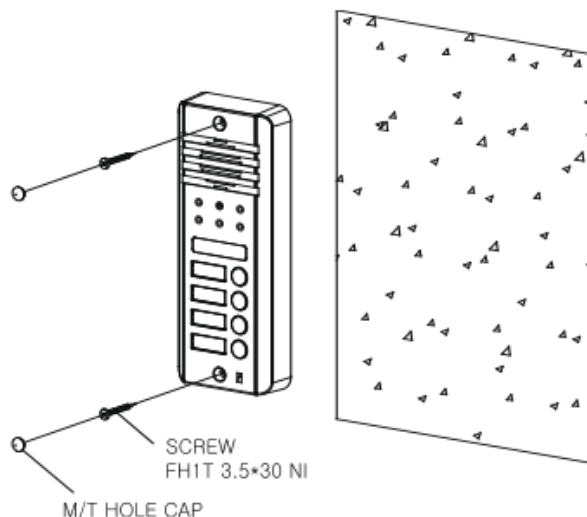

2. Комплект поставки

DRC-4DB, 4DC

заглушки

шурупы для
корпуса

наклейка

монтажные шурупы

руководство пользователя

3. Проводка и установка

* Проводка

Внимание: если Вы самостоятельно сверлите отверстия, используйте приложенный шаблон.

4. Спецификация

DRC-4DB

Камера	CCD				
Номинальное напряжение	12 В (питание подается от монитора)				
Проводка (до квартиры)	4 провода (для каждой квартиры) 2 провода (отпирание замка)				
Стандарт передачи видео	EIA или CCIR				
Угол обзора	56° по горизонтали, 42° по вертикали				
Подсветка	Встроенная ИК				
Минимальное освещение	0,1 лк (на расстоянии 300 мм от камеры)				
Рабочие температуры	-10° C(тестировался при -40°С)~ +40°С				
Размеры (Ш*В*Г)	65мм*162мм*25мм				
Вес (г)	285				
Расстояние (TIV кабель)	Диаметр				
	Расстояние (м)	0,5	0,65	0,8	1

DRC-4DC

Матрица	CMOS				
Номинальное напряжение	12 В (питание подается от монитора)				
Проводка (до квартиры)	4 провода (для каждой квартиры) 2 провода (отпирание замка)				
Стандарт передачи видео	NTSC или PAL				
Угол обзора	47° по горизонтали, 34° по горизонтали				
Подсветка	встроенная светодиодная				
Минимальное освещение	0,1 лк (на расстоянии 300 мм от камеры)				
Рабочие температуры	-10° C(тестировался при -40°С)~ +40°С				
Размеры (Ш*В*Г)	65мм*162мм*25мм				
Вес (г)	285				
Расстояние (TIV кабель)	Диаметр				
	Расстояние (м)	0,5	0,65	0,8	1