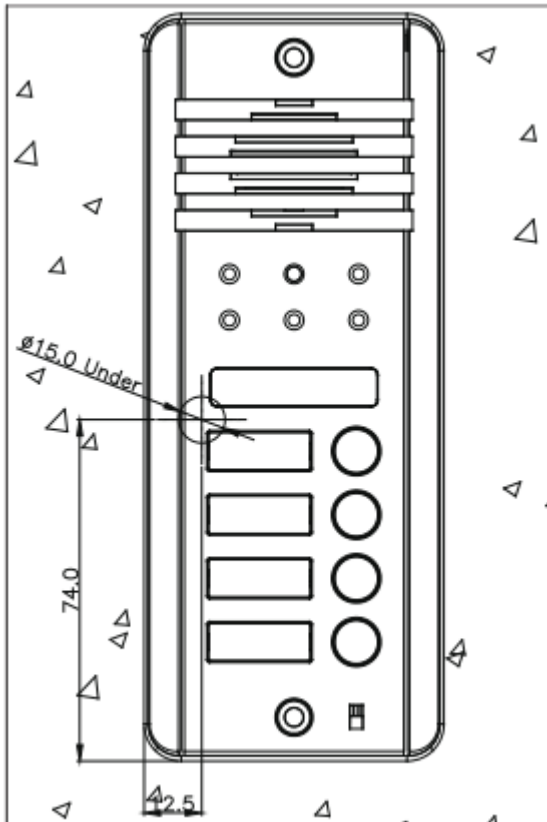

5. Сверление отверстий

COMMAX