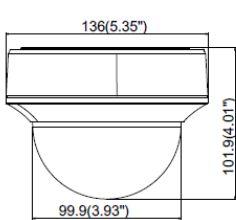

- Разрешение 3Мп
- Аппаратный WDR 120дБ, BLC, DNR, Smart ИК
- OSD-меню
- ИК-подсветка до 30м
- Широкий температурный диапазон: -40°C...+60°C
- HD-TVI выход
- Питание DC12В/ AC24В

Размеры

Unit: mm

Аксессуары