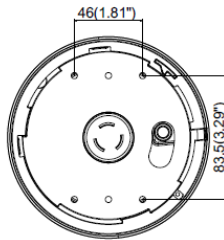

- Разрешение 3Мп
- Аппаратный WDR 120дБ, BLC, DNR, Smart ИК
- OSD-меню
- ИК-подсветка до 30м
- Широкий температурный диапазон: -40°C...+60°C
- HD-TVI выход
- Питание DC12В/ AC24В

Размеры

Unit: mm

Аксессуары