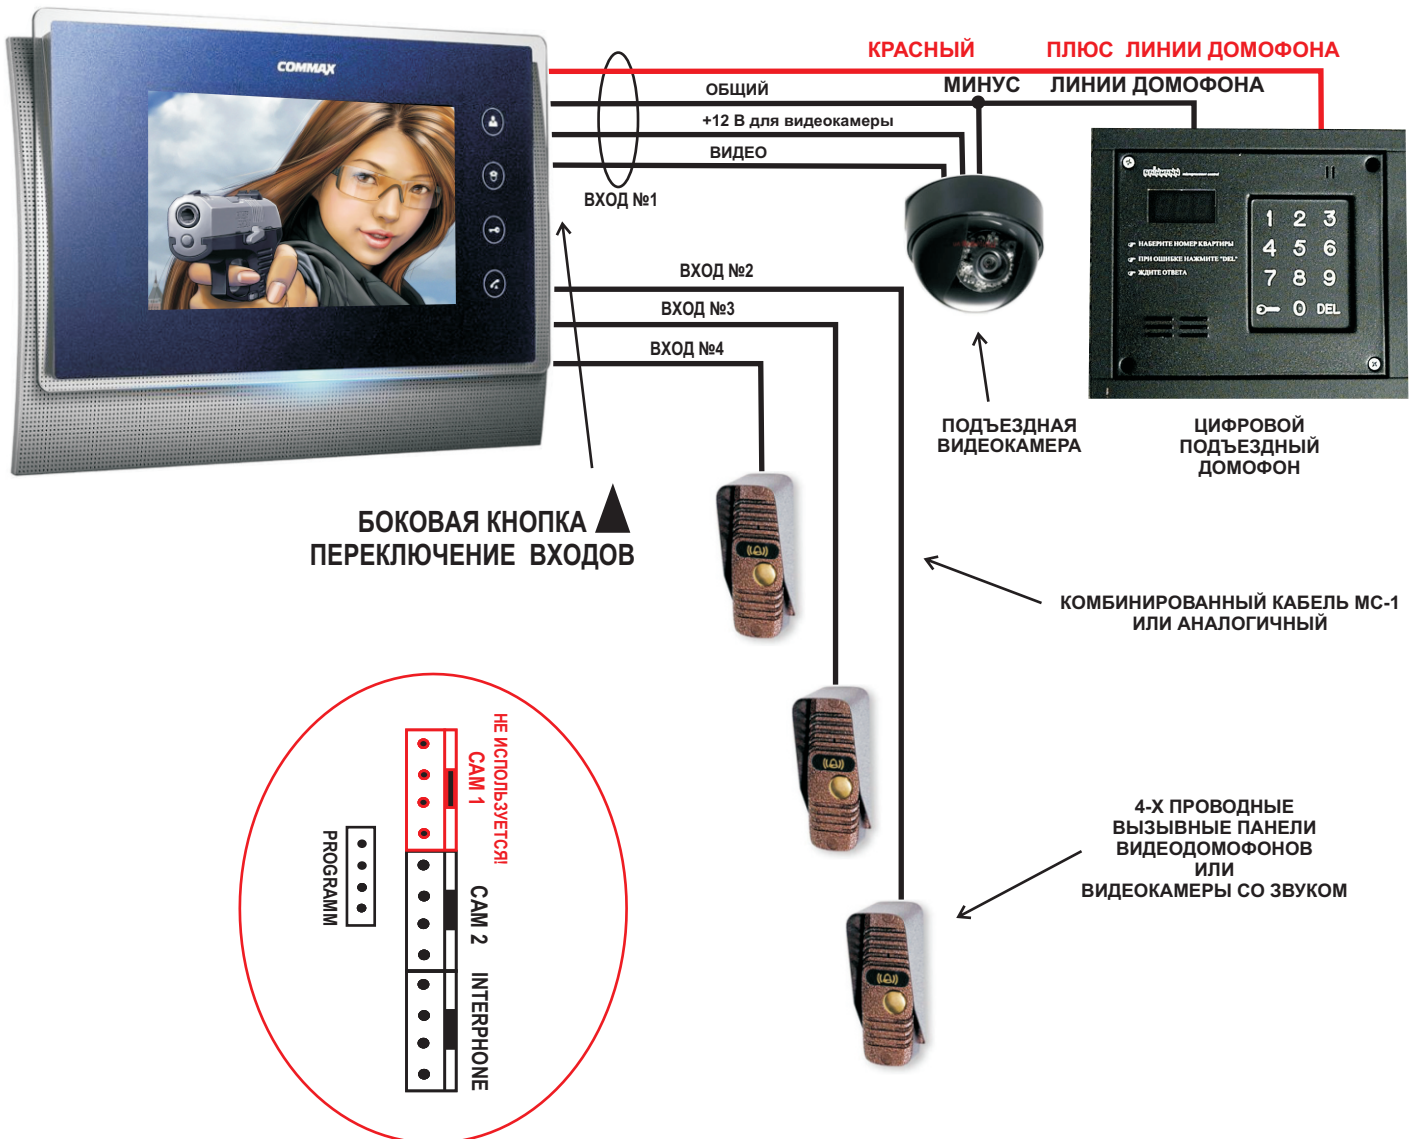

## ЦВЕТНОЙ МОНИТОР ВИДЕОДОМОФОНА CDV 70U XL (цифровой)

Уникальный цветной монитор видеодомофона CDV 70U XL имеет 4 видеовхода и предназначен для полнофункциональной работы с цифровым аудиодомофоном типа RAIKMANN, MARSHALL, LASKOMEX и т.п.

### СХЕМА СОЕДИНЕНИЙ

**Для записи № квартиры необходимо:**

Удерживая нажатой боковую кнопку “ПЕРЕКЛЮЧЕНИЕ ВХОДОВ” ▲  
включить питание монитора.  
После включения монитора через 3 секунды отпустить кнопку.

Этими действиями включится режим записи № квартиры.  
Затем 3 раза набрать номер квартиры (дожидаясь прохождения хотя бы одного звонка, затем его сбрасывая).  
Номер квартиры будет запомнен видеодомофоном.

#### **ВАЖНЫЕ НАСТРОЙКИ !**

В неиспользуемых входах на 16 жильном плоском кабеле  
ПЕРЕД ВКЛЮЧЕНИЕМ МОНИТОРА аудиоканал соединить с “ЗЕМЛЕЙ”  
(на общий провод).