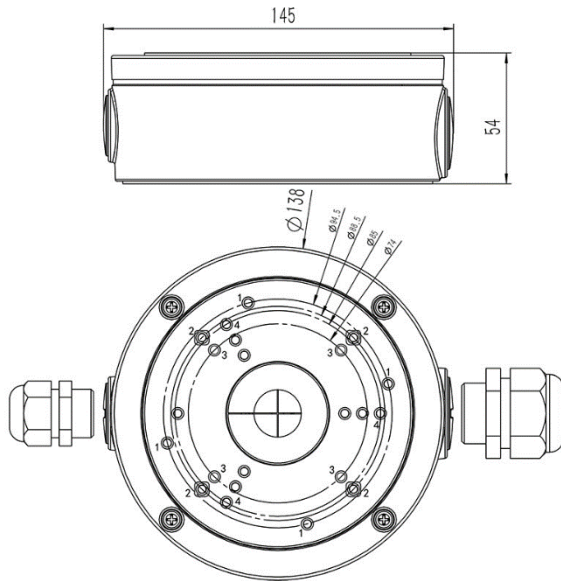

Amatek

Распределительная коробка для видеокамер

AV-BB3F

паспорт

1) Описание

Данное изделие предназначено для использования совместно с камерами видеонаблюдения при их размещении на любой подходящей поверхности (стены, потолки и т.д.) и позволяет произвести коммутацию кабелей. Конструкция допускает применение совместно как с купольными, так и цилиндрическими камерами **Amatek**, а также других производителей. Перед началом использования убедитесь в том, что установочные размеры крепления видеокамеры соответствуют монтажным отверстиям коробки.

2) Спецификация

Модель	AV-BB3F
Общие сведения	
Материал корпуса	Металл
Габаритные размеры	Ø138×54 мм
Диапазон рабочих температур	От -40 °С до +60 °С
Относительная влажность воздуха	От 10 % до 90 %
Допустимая нагрузка	Не более 2 кг
Цвет	Белый

Примечание: Дизайн и технические характеристики изделия могут изменяться без предварительного уведомления

3) Габаритные размеры, пример применения

4) Комплект поставки

- Коробка распределительная – 1 шт.
- Монтажный комплект – 1 шт.